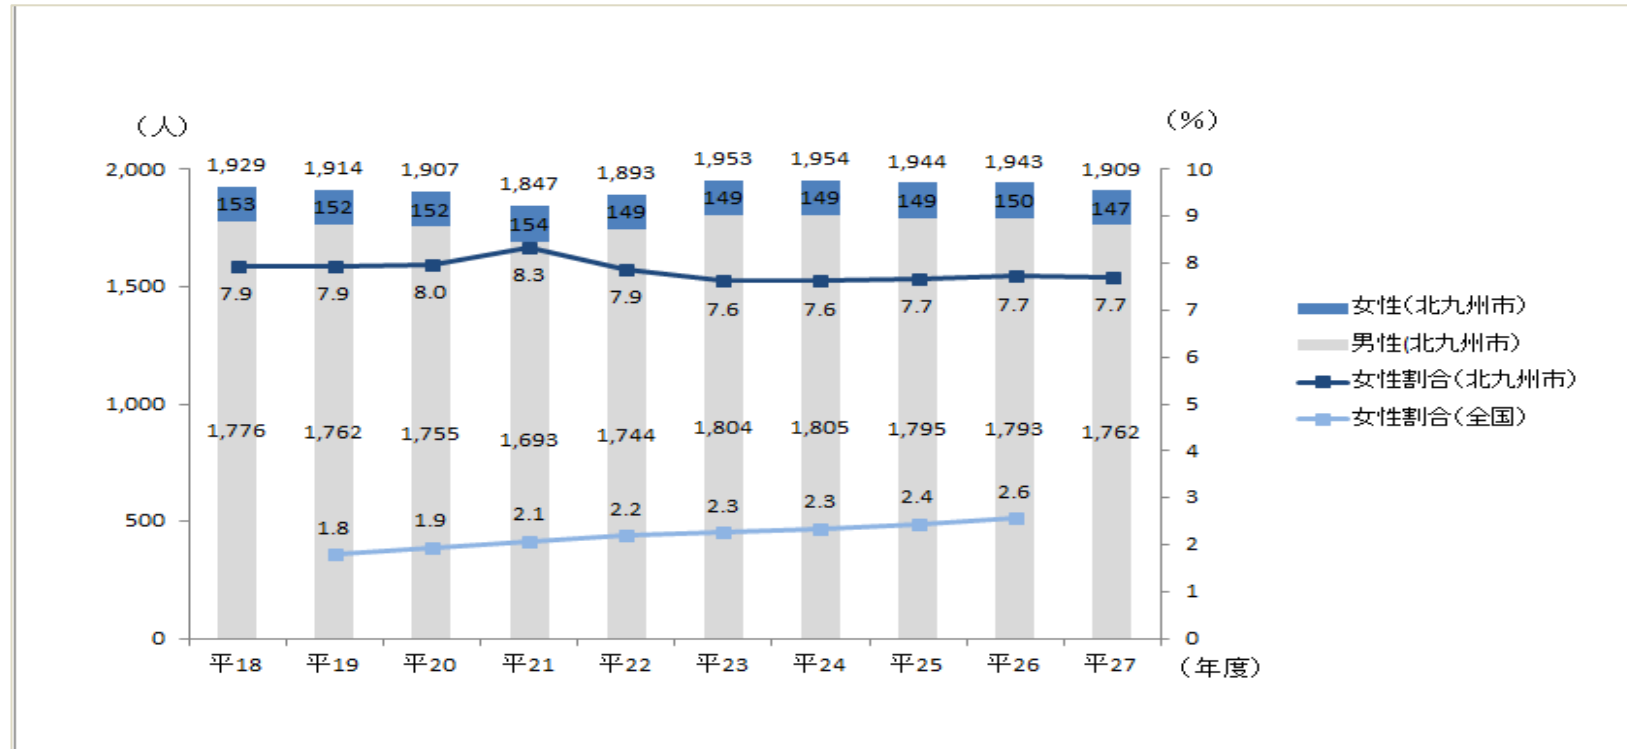

図 消防団員数および女性割合の推移（北九州市、全国）

北九州市の消防団員の女性割合は、平成 21 年度には 8.3%にまで上昇したものの、以降は 7%強台の横ばいで、平成 26 年度は全国の約 3 倍。全国は平成 19 年度の 1.8%から微増を続け、平成 26 年度は 2.6%で過去最高を更新。

(注) 北九州市は各年度 4 月 1 日現在。全国は各年度 10 月 1 日現在。平成 18、27 年度はデータなし。